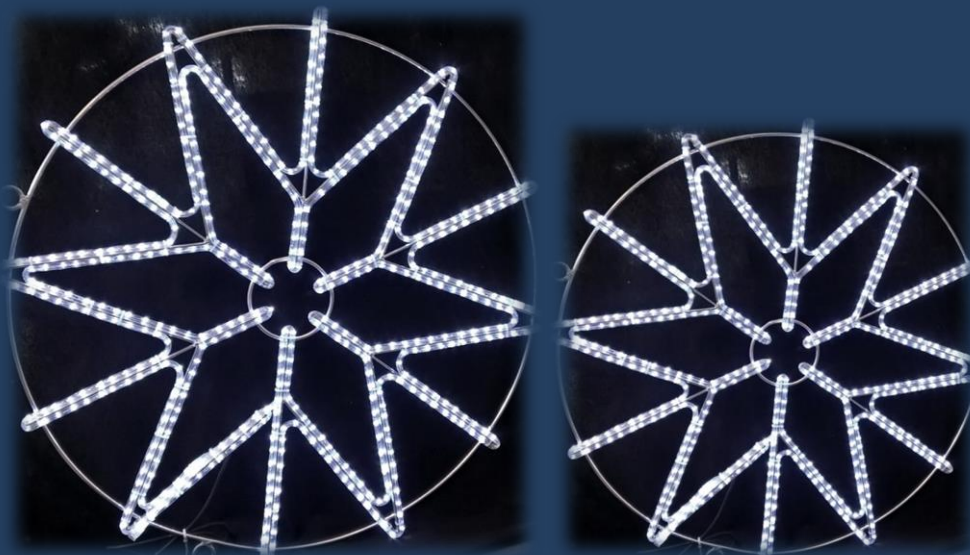

Erä edullisia tarkastettuja, kierrätettyjä LED-valomotiiveja.

LED-valomotiivi 120cm, alumiinirunko, kirkas valoletku.

LED-valomotiivi 85cm, alumiinirunko, kirkas valoletku.

Asennus, varastointi palvelut Soonista.

Meiltä saat myös joulukuuset ja –kranssit, sekä joulusomisteet.
Pyydä esite postitse tai katso tuotteet kotisivuiltamme.

Vitikka 2
012610 Espoo
tel. (09)7745 300
myynti@sooni.fi

eeva.vahamaki@sooni.fi
gsm+35 404118682